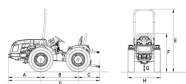

Dimenzije i težina

Tabela dimenzija i težine - INVICTUS AR sa lukom i zaštitama