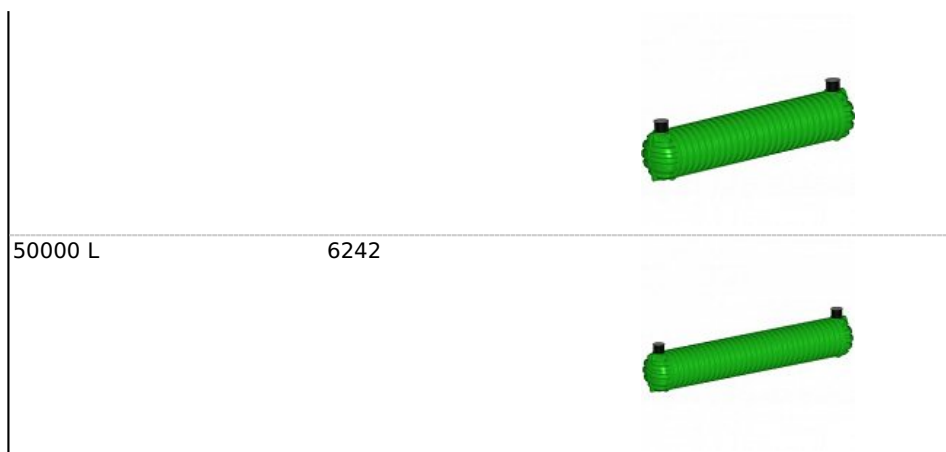

Serbatoi per acqua - Serbatoi RoTerra

Serbatoi RoTerra

Immagini

	codice	immagine
prodotto:		
Serbatoio RoTerra		
2200 L	6716	
2600 L	6718	
3000 L	6717	
3500 L	6712	

		
5000 L	6713	
		
6000 L	6714	
		
8000 L	6254	
		
12000 L	6250	
		
16000 L	6577	
		
20000 L	6257	
		
30000 L	6235	
		
40000 L	6237	

Dati tecnici

Volume	codice	dim. A + B + C (mm)	coperchio (mm)	peso (kg)
2200 L	6716	1840x1400x165 0	600	101
2600 L	6718	2150x1400x165 0	600	116
3000 L	6717	2400x1400x165 0	600	131
3500 L	6712	1987x1800x205 0	600	160
5000 L	6173	2480x1800x205 0	600	190
6000 L	6714	2880x1800x205 0	600	230
8000 L	6254	2680x2310x231 0	600	317
12000 L	6250	3760x2310x235 0	600	407
16000 L	6577	4480x2310x282 0/2350	600	450
20000 L	6257	6280x2310x235	600	815

		0		
30000 L	6235	8800x2310x235	600	1084
		0		
40000 L	6237	11320x2310x23	600	1554
		50		
50000 L	6242	13840x2310x23	600	1905
		50		

Fotogalleria