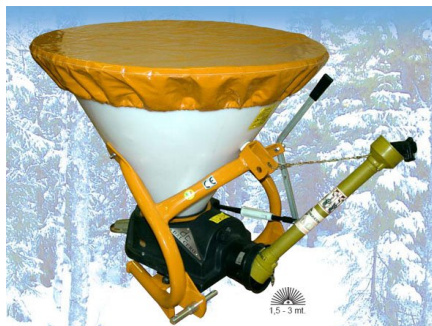

Dal Cero - Posipalniki soli

Line PN/S Type PNV/S

Karakteristike

OSNOVNA OPREMA:

- Pobarvano ogrodje
- Nasipalnik iz polietilena
- Nihalni omejevalni prenosnik DAL CERO
- Odprtine iz nerjavečega jekla INOX
- Čistilna rešetka iz nerjavečega jekla INOX in zaščite CE
- Kardanska gred z nasekanim vijakom

Dodatna oprema

OPTIONAL PNV/S:

- Iskalnik pločnika
- Dalijnsko krmiljenje (Hidravlično)