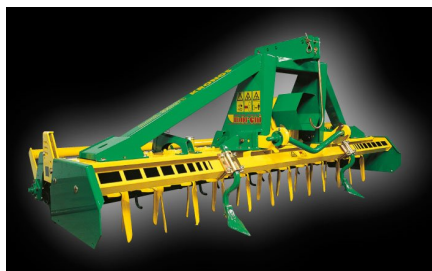

MORENI - Navadne brane

Kronos

Oprema

MORENI Izvedba Kronos opremljena z:

VALJI:

Valj packer

Košni valj

Valj s polžnicami

Gladki valj

OSTALO:

Menjalnik z ročko

Valj proti kamenju

Tehnični podatki

MODEL	2500	3000	3500	4000
Širina	250 cm	300 cm	350 cm	400 cm
Št. gonil	10	12	14	16
Globina	28 cm	28 cm	28 cm	28 cm
Moč HP	70 - 100	100 - 150	130 - 180	150 - 240
Košni valj	990 kg	1175 kg	1300 kg	1450 kg
Valj packer	1190 kg	1350 kg	1510 kg	1780 kg