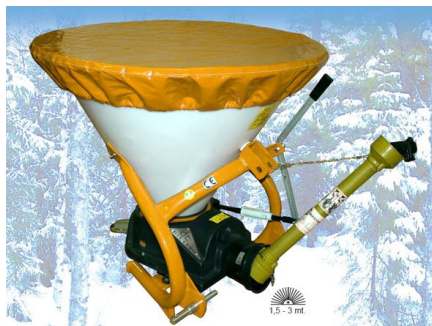

Dal Cero - Rasipači soli

Line PN/S Type PNV/S

Karakteristike

OSNOVNA OPREMA:

- Obojeni ram
- Nasipalnik od polietilena
- Pomerajući prenosnik DAL CERO sa graničnikom
- Otvori od nerdjajućeg čelika INOX
- Rešetka za čišćenje od nerdjajućeg čelika INOX i zaštite CE
- Kardani sa nazubljenim osiguračem

Dodatna oprema

PO IZBORU PNV/S:

- Birač pločnika
- Daljinsko upravljanje (Hidraulično)